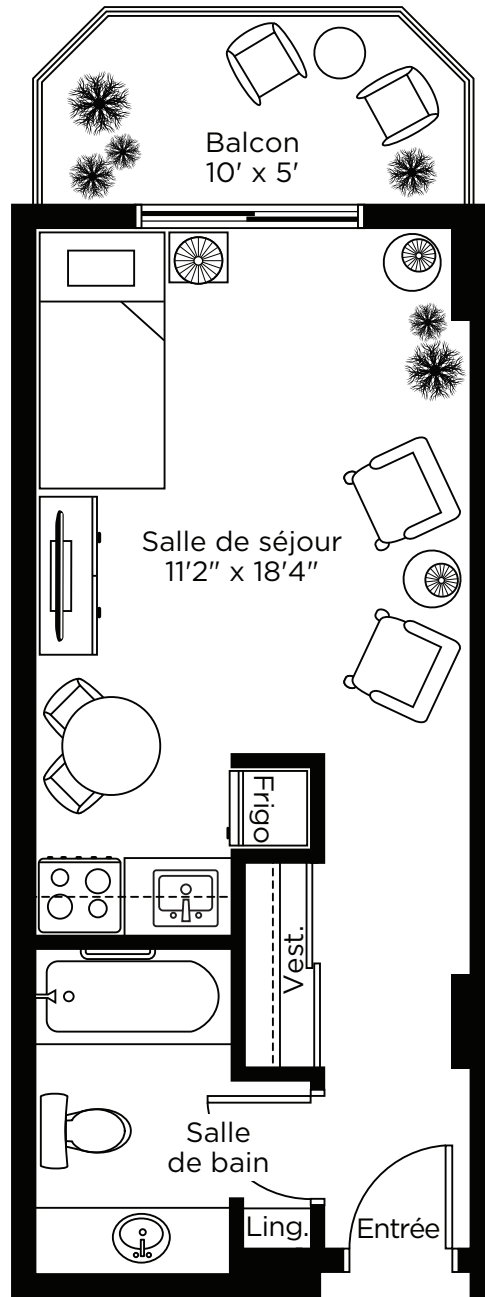

CHARTwell

LE DUPLESSIS

résidence pour retraités

20, rue Duplessis
Trois-Rivières • 819 415-0762

Plans des unités STUDIO

Planifiez votre visite personnalisée dès aujourd'hui
pour voir nos appartements.

Unité B-1 Studio

312 pi²

LES ILLUSTRATIONS SONT DES PLANS DE CONCEPTION DE L'ARTISTE ET LES SPÉCIFICATIONS PEUVENT CHANGER SANS PRÉAVIS. L'ESPACE RÉEL PEUT VARIER DE LA SURFACE DE PLANCHER INDICUÉE. SOUS RÉSERVE D'ERREURS ET D'OMISSIONS.

Unité B-2 Studio

355 pi²

LES ILLUSTRATIONS SONT DES PLANS DE CONCEPTION DE L'ARTISTE ET LES SPÉCIFICATIONS PEUVENT CHANGER SANS PRÉAVIS. L'ESPACE RÉEL PEUT VARIER DE LA SURFACE DE PLANCHER INDICUÉE. SOUS RÉSERVE D'ERREURS ET D'OMISSIONS.

Unité B-3 Studio

330 pi²

Suites: 202, 222, 300, 301

LES ILLUSTRATIONS SONT DES PLANS DE CONCEPTION DE L'ARTISTE ET LES SPÉCIFICATIONS PEUVENT CHANGER SANS PRÉAVIS. L'ESPACE RÉEL PEUT VARIER DE LA SURFACE DE PLANCHER INDICUÉE. SOUS RÉSERVE D'ERREURS ET D'OMISSIONS.