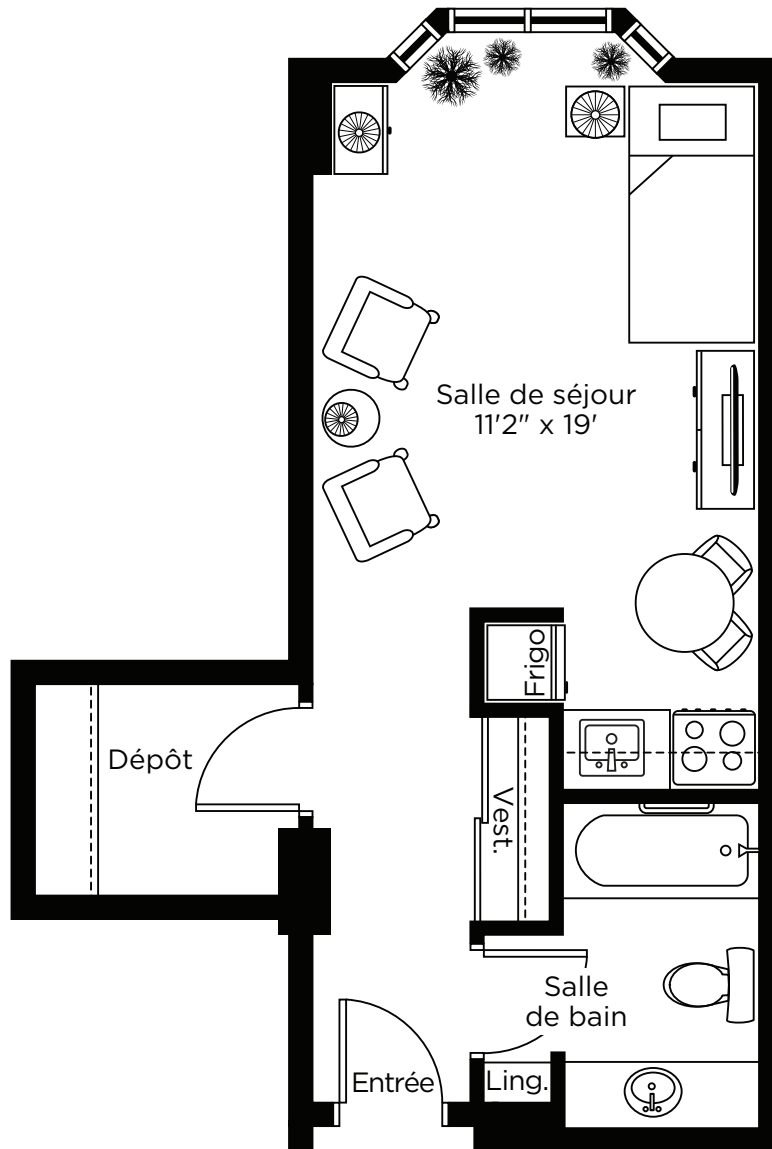

CHARTwell

LE DUPLESSIS

résidence pour retraités

20, rue Duplessis
Trois-Rivières • 819 415-0762

Plans des unités STUDIO

Planifiez votre visite personnalisée dès aujourd'hui
pour voir nos appartements.

Unité B-1 Studio

312 pi²

LES ILLUSTRATIONS SONT DES PLANS DE CONCEPTION DE L'ARTISTE ET LES SPÉCIFICATIONS PEUVENT CHANGER SANS PRÉAVIS. L'ESPACE RÉEL PEUT VARIER DE LA SURFACE DE PLANCHER INDICUÉE. SOUS RÉSERVE D'ERREURS ET D'OMISSIONS.

Unité B-2 Studio

355 pi²

LES ILLUSTRATIONS SONT DES PLANS DE CONCEPTION DE L'ARTISTE ET LES SPÉCIFICATIONS PEUVENT CHANGER SANS PRÉAVIS. L'ESPACE RÉEL PEUT VARIER DE LA SURFACE DE PLANCHER INDICUÉE. SOUS RÉSERVE D'ERREURS ET D'OMISSIONS.

Unité B-3 Studio

330 pi²

Suites: 202, 222, 300, 301

LES ILLUSTRATIONS SONT DES PLANS DE CONCEPTION DE L'ARTISTE ET LES SPÉCIFICATIONS PEUVENT CHANGER SANS PRÉAVIS. L'ESPACE RÉEL PEUT VARIER DE LA SURFACE DE PLANCHER INDICUÉE. SOUS RÉSERVE D'ERREURS ET D'OMISSIONS.