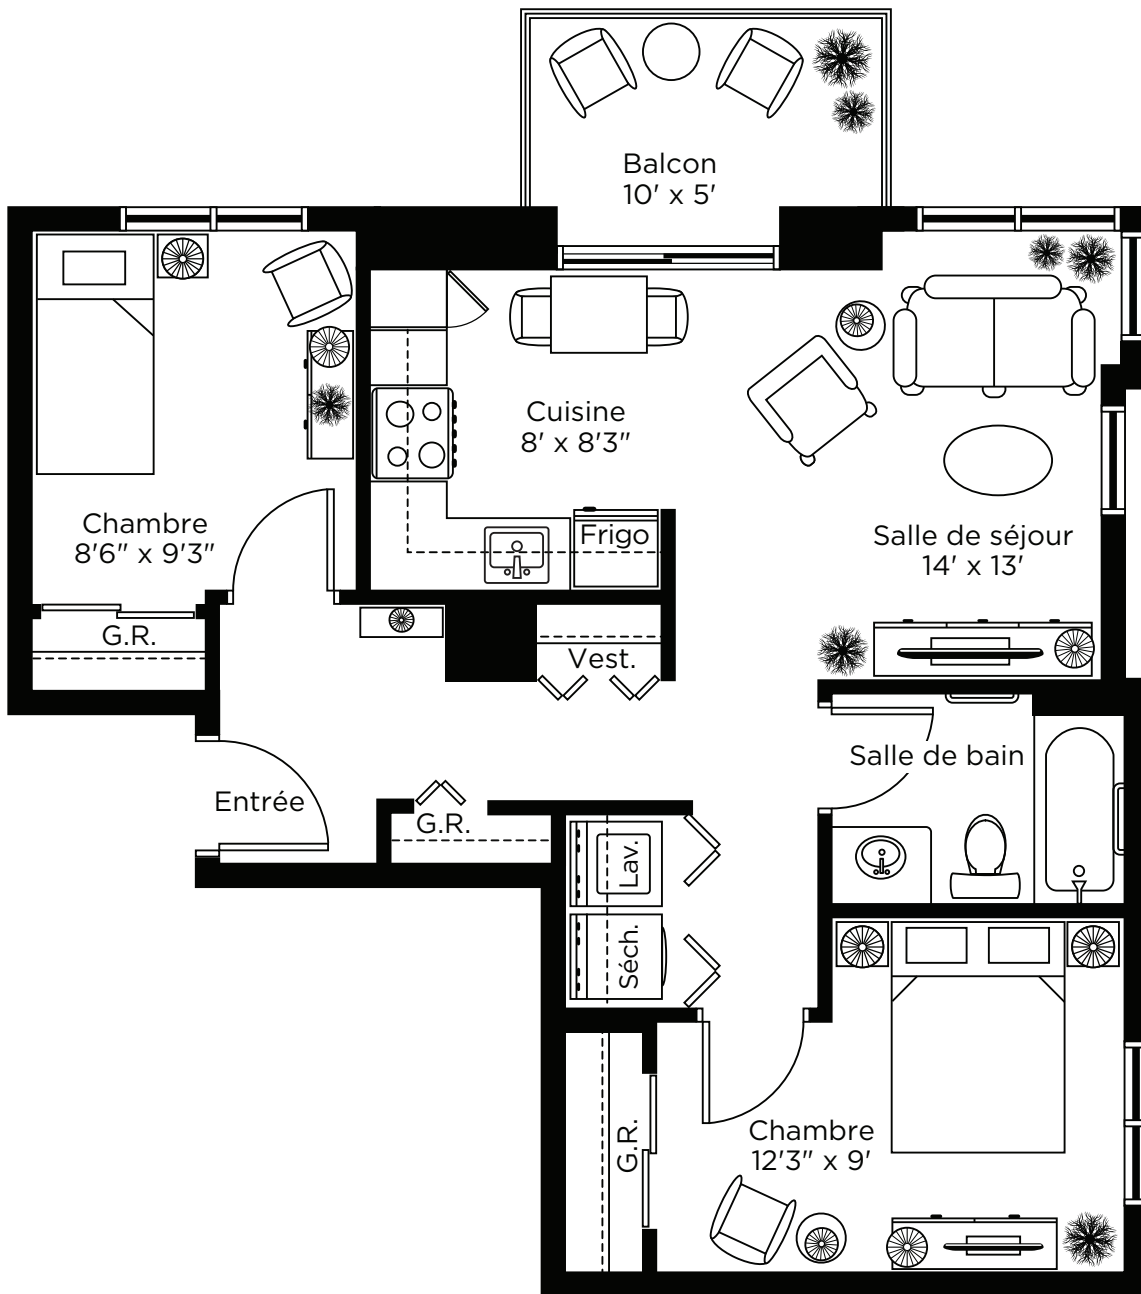

Unité A-3 Appartement 4 ½

755 pi²

Suite: 514

LES ILLUSTRATIONS SONT DES PLANS DE CONCEPTION DE L'ARTISTE ET LES SPÉCIFICATIONS PEUVENT CHANGER SANS PRÉAVIS. L'ESPACE RÉEL PEUT VARIER DE LA SURFACE DE PLANCHER INDICUÉE. SOUS RÉSERVE D'ERREURS ET D'OMISSIONS.

Unité E

Appartement 4 ½

743 pi²

LES ILLUSTRATIONS SONT DES PLANS DE CONCEPTION DE L'ARTISTE ET LES SPÉCIFICATIONS PEUVENT CHANGER SANS PRÉAVIS. L'ESPACE RÉEL PEUT VARIER DE LA SURFACE DE PLANCHER INDICUÉE. SOUS RÉSERVE D'ERREURS ET D'OMISSIONS.

Unité E-1

Appartement 4 ½

671 pi²

LES ILLUSTRATIONS SONT DES PLANS DE CONCEPTION DE L'ARTISTE ET LES SPÉCIFICATIONS PEUVENT CHANGER SANS PRÉAVIS. L'ESPACE RÉEL PEUT VARIER DE LA SURFACE DE PLANCHER INDICUÉE. SOUS RÉSERVE D'ERREURS ET D'OMISSIONS.