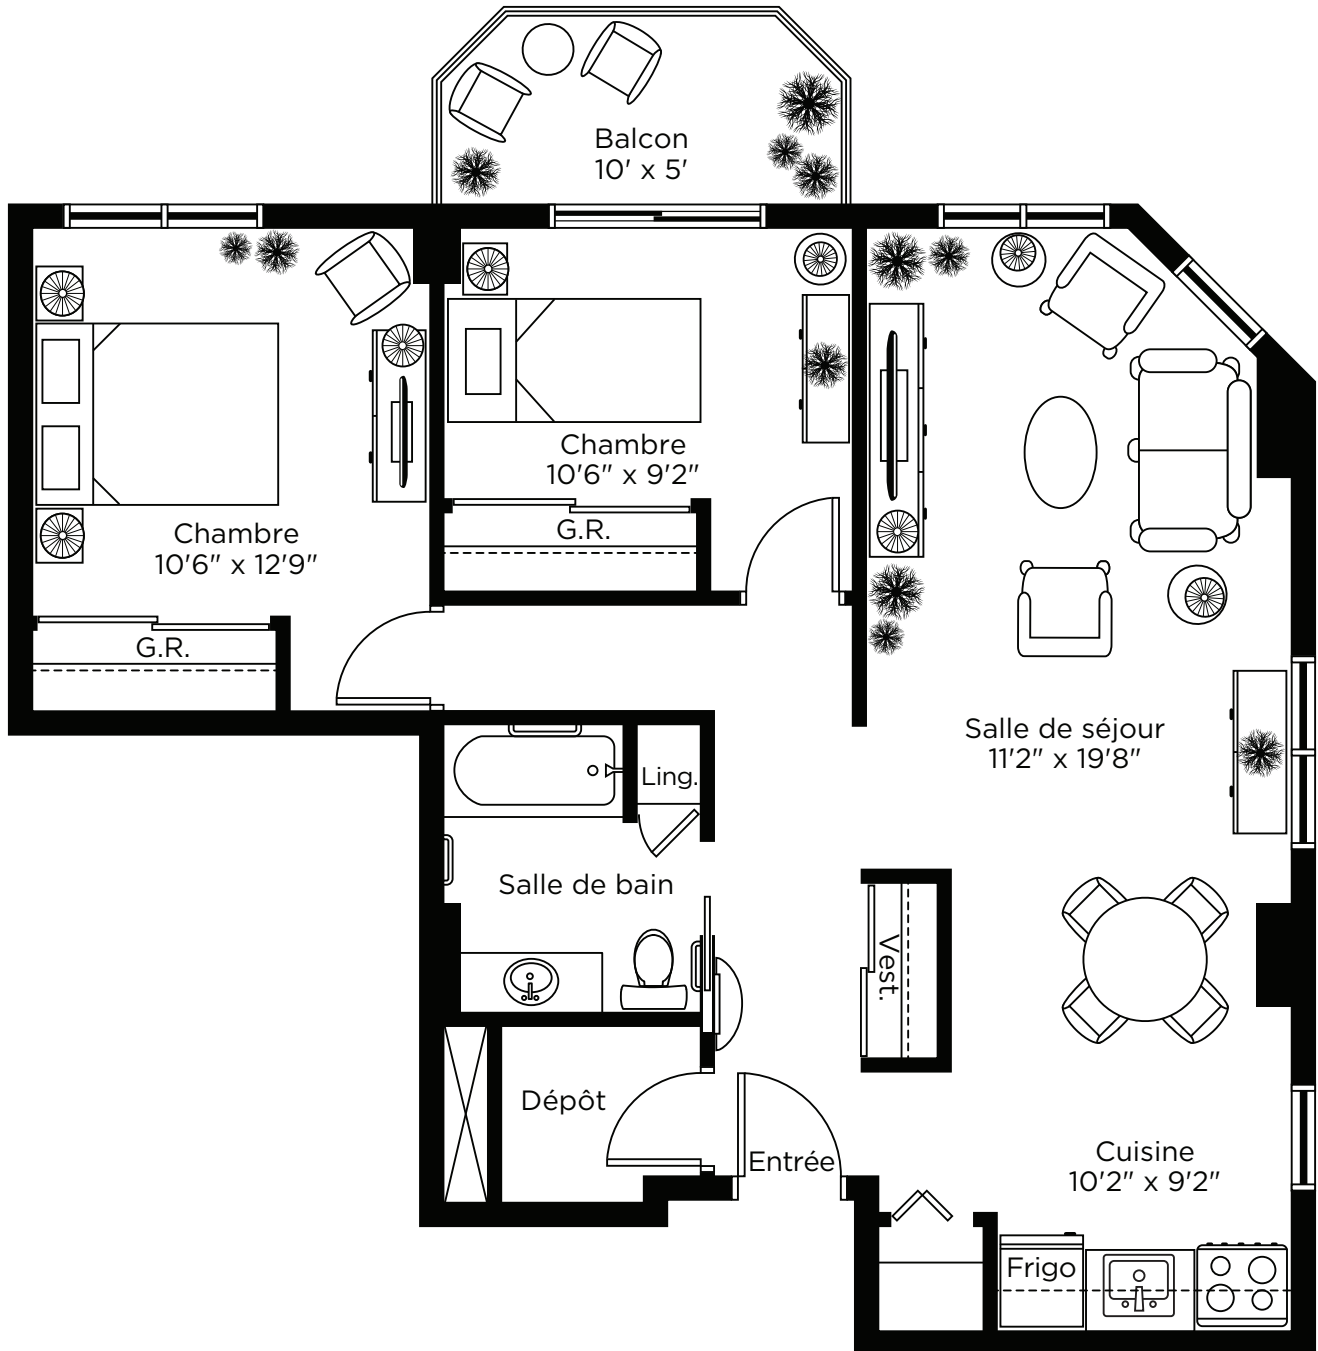

CHARTwell

LE DUPLESSIS

résidence pour retraités

20, rue Duplessis
Trois-Rivières • 819 415-0762

Plans des unités

Appartement 4^{1/2}

Planifiez votre visite personnalisée dès aujourd'hui
pour voir nos appartements.

Unité A-3 Appartement 4 ½

755 pi²

Suite: 514

LES ILLUSTRATIONS SONT DES PLANS DE CONCEPTION DE L'ARTISTE ET LES SPÉCIFICATIONS PEUVENT CHANGER SANS PRÉAVIS. L'ESPACE RÉEL PEUT VARIER DE LA SURFACE DE PLANCHER INDICUÉE. SOUS RÉSERVE D'ERREURS ET D'OMISSIONS.

Unité E

Appartement 4 ½

743 pi²

LES ILLUSTRATIONS SONT DES PLANS DE CONCEPTION DE L'ARTISTE ET LES SPÉCIFICATIONS PEUVENT CHANGER SANS PRÉAVIS. L'ESPACE RÉEL PEUT VARIER DE LA SURFACE DE PLANCHER INDICUÉE. SOUS RÉSERVE D'ERREURS ET D'OMISSIONS.