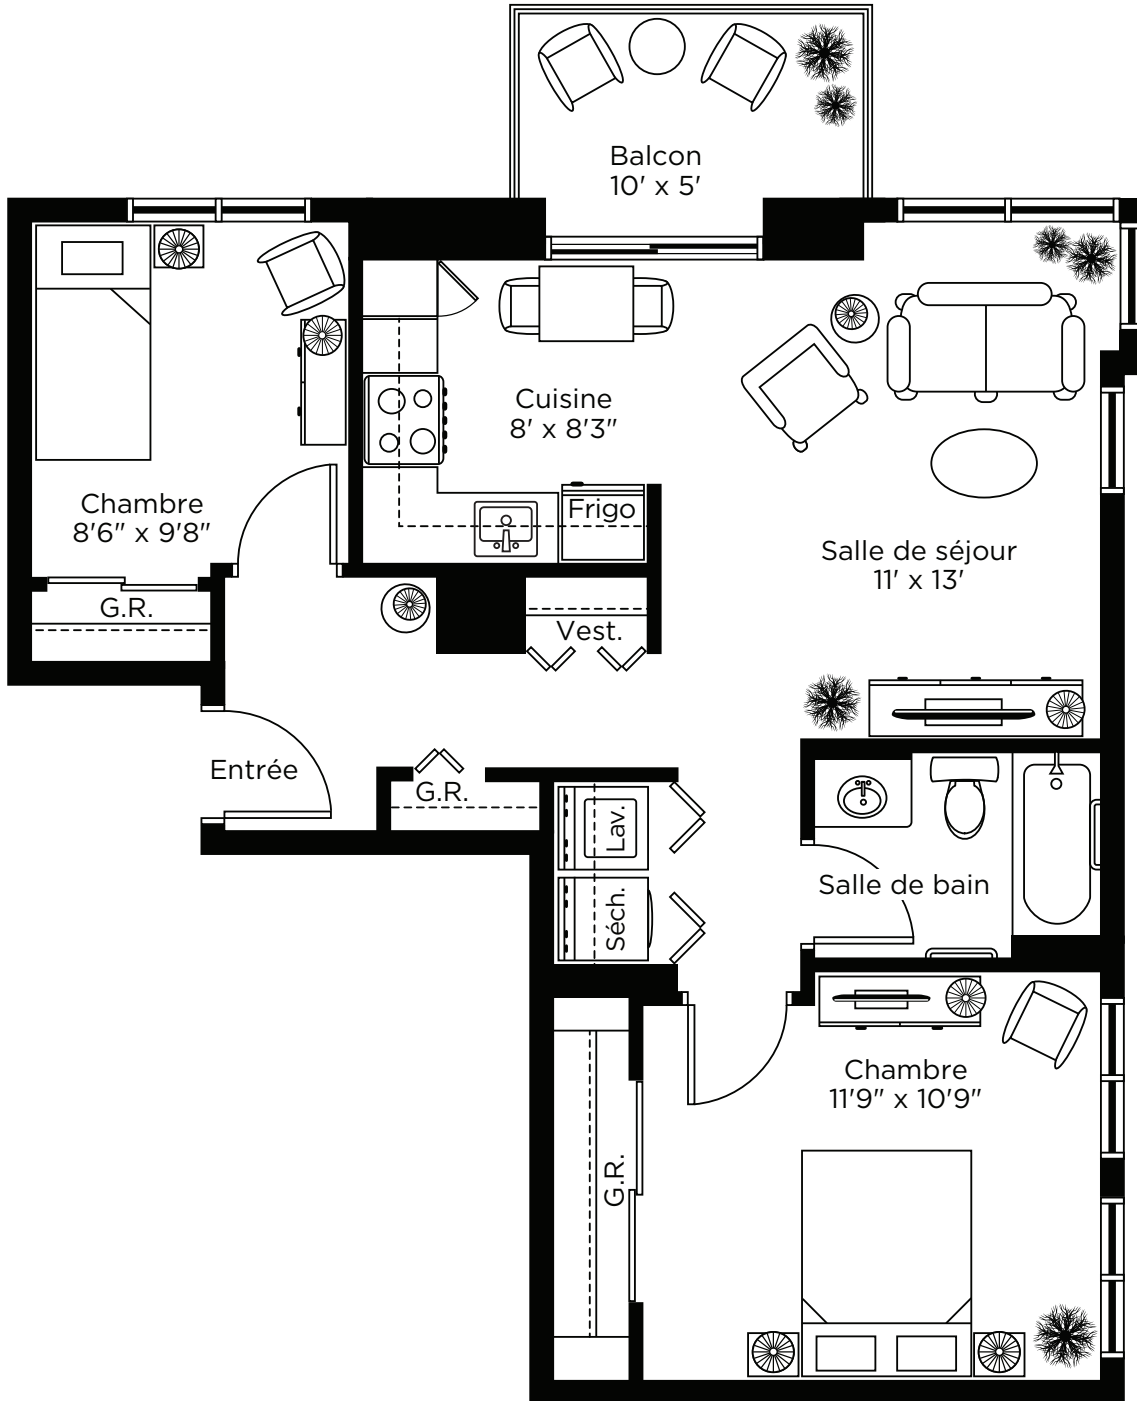

Unité A-3 Appartement 4 ½

755 pi²

Suite: 514

LES ILLUSTRATIONS SONT DES PLANS DE CONCEPTION DE L'ARTISTE ET LES SPÉCIFICATIONS PEUVENT CHANGER SANS PRÉAVIS. L'ESPACE RÉEL PEUT VARIER DE LA SURFACE DE PLANCHER INDICUÉE. SOUS RÉSERVE D'ERREURS ET D'OMISSIONS.

Unité E

Appartement 4 ½

743 pi²

LES ILLUSTRATIONS SONT DES PLANS DE CONCEPTION DE L'ARTISTE ET LES SPÉCIFICATIONS PEUVENT CHANGER SANS PRÉAVIS. L'ESPACE RÉEL PEUT VARIER DE LA SURFACE DE PLANCHER INDICUÉE. SOUS RÉSERVE D'ERREURS ET D'OMISSIONS.

Unité E-1

Appartement 4 ½

671 pi²

LES ILLUSTRATIONS SONT DES PLANS DE CONCEPTION DE L'ARTISTE ET LES SPÉCIFICATIONS PEUVENT CHANGER SANS PRÉAVIS. L'ESPACE RÉEL PEUT VARIER DE LA SURFACE DE PLANCHER INDICUÉE. SOUS RÉSERVE D'ERREURS ET D'OMISSIONS.